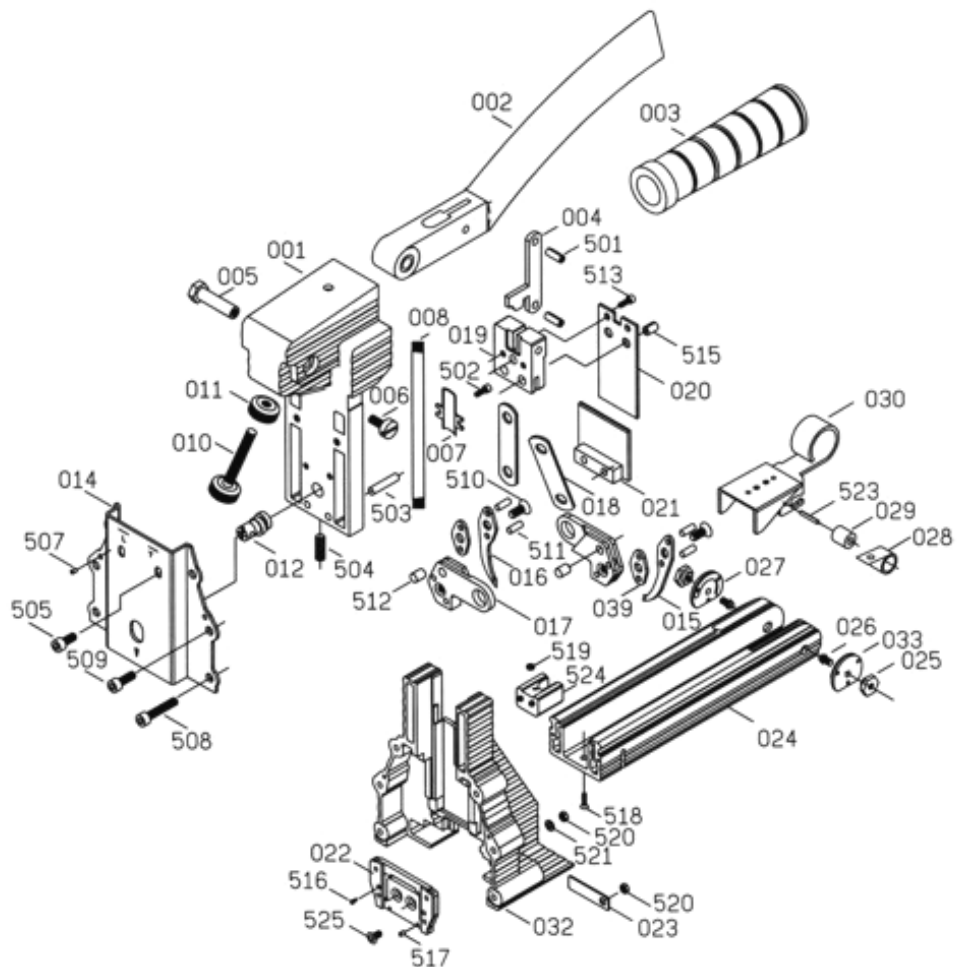

ET: 677
MEPA 18

ET: 678
MEPA 22
0305-307

MEPA 18 Bestell	MEPA 22 / Order Nr.	Code No.	Spezifikation	Beschreibung /	Description	Stck pcs
677 / 507	678 / 507	BAA030010	3 – 10	Federstift	spring pin	2
677 / 508	678 / 508	BAC0405502	M5x0,8-50	Schraube	Hex.Soc.Hd-bolt	2
677 / 509	678 / 509	BAC0405302	M5x0,8-30	Schraube	Hex.Soc.Hd-bolt	4
677 / 510	678 / 510	BAC0205122	M5x0,8-12	Senkkopfschraube	Hex Soc. screw	2
677 / 511	678 / 511	A00104501	3,98 – 13	Stift	pin	4
677 / 512	678 / 512	A00104602	6,05 – 8	Stift	pin	2
677 / 513	678 / 513	BAC0604102	M4 x 0,7 – 10	Schraube	Hex.Soc.Hd-bolt	2
677 / 515	678 / 515	BAA060016	6 – 16	Federstift	spring pin	2
677 / 516	678 / 516	BAC0102101	M2,6x0,45 1	Flachkopfschraube	flat Hd-screw	2
677 / 517	678 / 517	BAA020006	2 – 6	Federstift	spring pin	2
677 / 518	678 / 518	BAC0204202	M4 x 0,7-20	Senkkopfschraube	Hex Soc. screw	1
677 / 519	678 / 519	BAD01041	M4 x 0,7	Mutter	lock nut	1
677 / 520	678 / 520	BAD02051	M5 x 0,8	Mutter	lock nut	6
677 / 521	678 / 521	BAE02051	5,1 x 12	Scheibe	washer	4
677 / 523	678 / 523	BAA040016	4 – 6	Federstift	spring pin	1
677 / 524	678 / 524	A00105601		Block	block	1
677 / 525	678 / 525	BAC0205082	M5 x 0,8 – 8	Senkkopfschraube	Hex Soc. screw	2